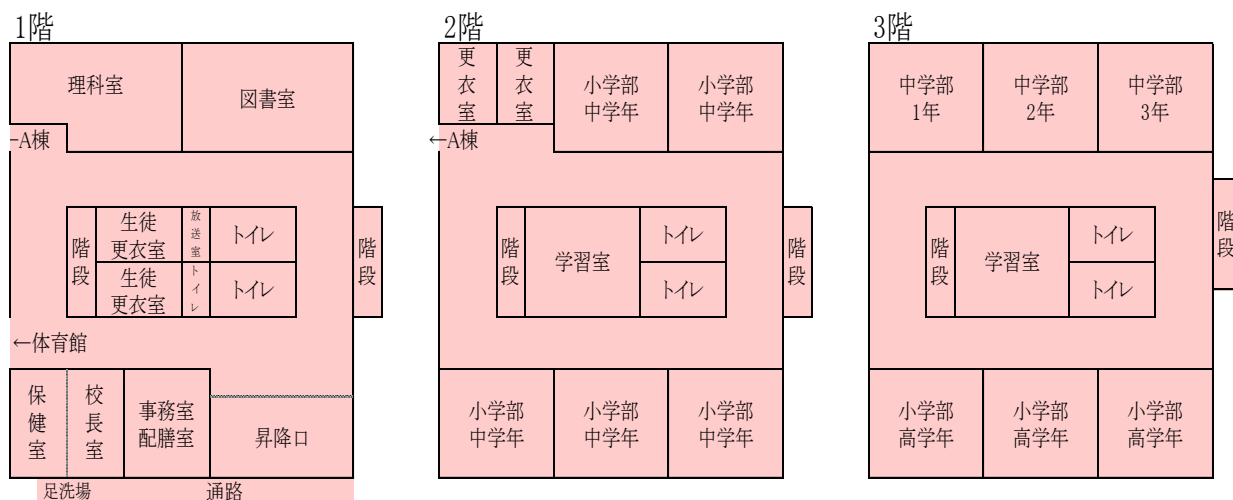

以下、工事概要をお知らせいたします。

《工事規模》

建築面積：736 m²
 延床面積：2,167 m²
 階数：地上3階、屋上階
 配置予定：普通教室 11 教室、理科室、図書室、校長室、保健室、更衣室、事務室、学習室等
 総工費：約 3,500,000USD (含既存校舎改修工事)
 建設会社：大成建設
 設計監理：日本工営

《今後の工事の動き》

2017年 7月 YCDC 許認可申請
 10月 工事着工
 (工期 13 カ月間)
 2018年 10月末 完成予定
 11月 引越作業,
 既存校舎改修工事
 2019年 2月頃 新校舎竣工式

《増築後の想定配置図》

※小学部低学年はアッセンブリ棟に配置される予定です。

※幼稚部は同じ A 棟です。